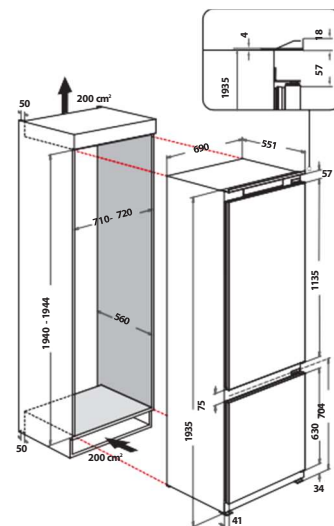

INSTALLAZIONE

Cerniere a traino invisibili, Porte reversibili

Sistema di apertura **push to open**: ideale per installazioni con ante senza maniglia

10 anni di garanzia sui ricambi e collaudo gratuito
- registrazione necessaria

K SP70 T262 P 2

Prezzo di listino: € 3.100